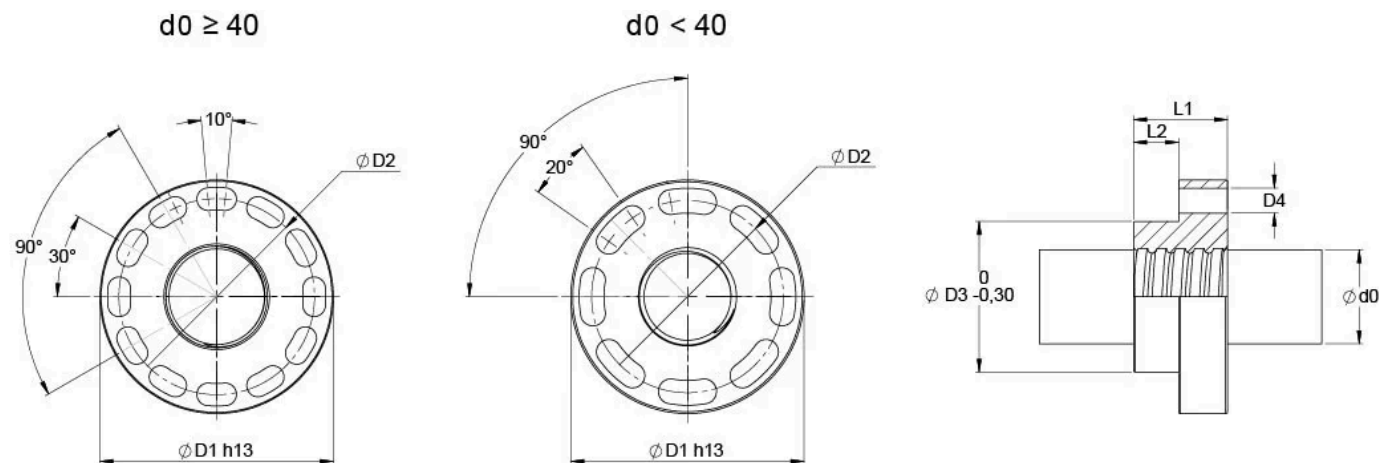

## SNFSCR

All dimensions in mm.

## Dimensions

Designation	d1	d2	D3	D4	L1	L2	d0 x Lead
SNFSCR1605	48	38	28	8x5.5	25	12	16
SNFSCR2005	58	47	36	8x6.6	25	12	20
SNFSCR2505	62	51	40	8x6.6	25	12	25
SNFSCR2510	62	51	40	8x6.6	30	15	25
SNFSCR3205	80	65	50	8x9	30	15	32
SNFSCR3210	80	65	50	8x9	30	15	32
SNFSCR4005	93	78	63	12x9	35	15	40
SNFSCR4010	93	78	63	12x9	40	15	40
SNFSCR5010	110	93	75	12x11	40	15	50