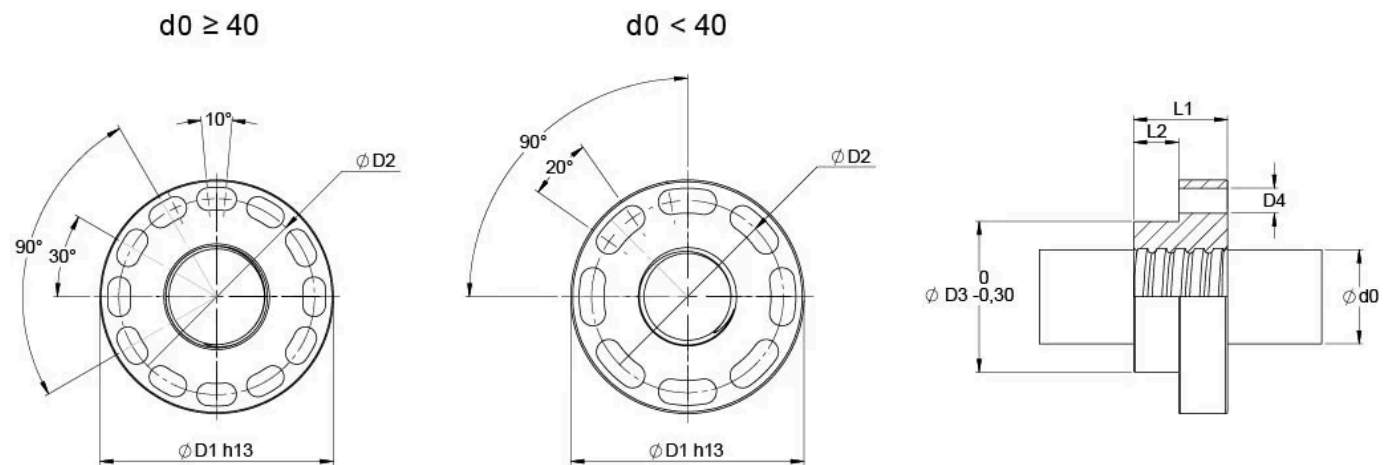

SNFSCR

All dimensions in mm.

General Data

Designation	Ca0 (N)
SNFSCR1605	50000
SNFSCR2005	61000
SNFSCR2505	75000
SNFSCR2510	56000
SNFSCR3205	112000
SNFSCR3210	113000
SNFSCR4005	163000
SNFSCR4010	190000
SNFSCR5010	226000

Dimensions

Designation	d1	d2	D3	D4	L1	L2	d0
SNFSCR1605	48	38	28	8x5.5	25	12	16
SNFSCR2005	58	47	36	8x6.6	25	12	20
SNFSCR2505	62	51	40	8x6.6	25	12	25
SNFSCR2510	62	51	40	8x6.6	30	15	25
SNFSCR3205	80	65	50	8x9	30	15	32
SNFSCR3210	80	65	50	8x9	30	15	32
SNFSCR4005	93	78	63	12x9	35	15	40
SNFSCR4010	93	78	63	12x9	40	15	40
SNFSCR5010	110	93	75	12x11	40	15	50