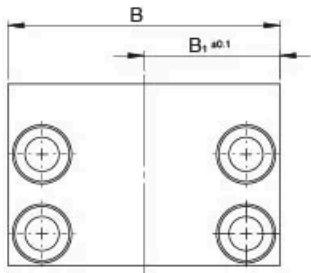

## RNB

Other types on request. Please contact Rollco for more information.

All dimensions in mm.

## Dimensions

**Fig. 1**

**Fig. 2**

Designation	Fig.	H1	G	A	B	H	D	F	L
RNB16	1	11	10	20	70	48	38	37	50
RNB20	1	9	11	23	75	54	47	45	55
RNB25	1	9	11	23	80	58	51	49	55
RNB32	1	16	14	30	100	68	65	52	70
RNB40	2	18	17	35	120	84	78	66	80

Designation	C	T	E	d1	H2	B1	O1	O2	Q1	Q2
RNB16	20	50	15	28.4	24	35	14	8.4	M5	M10
RNB20	22	55	15	36.4	28	37.5	14	8.4	M6	M10
RNB25	22	60	15	40.4	30	40	14	8.4	M6	M10
RNB32	27	75	20	50.4	35	50	18	13	M8	M16
RNB40	31	90	25	63.4	42	60	24	15	M8	M18