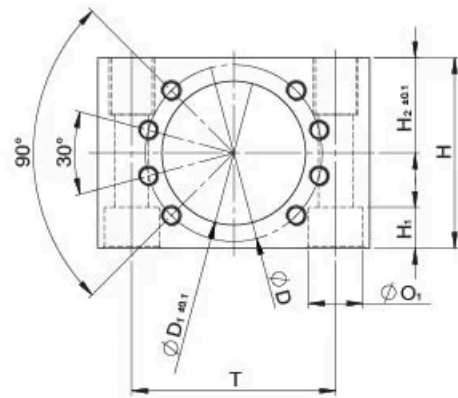

## RNB

Other types on request. Please contact Rollco for more information.

All dimensions in mm.

## Dimensions

**Fig. 1**

**Fig. 2**

Designation	Fig.	H1	G	A	B	H	D	F	L
RNB16	1	11	10	20	70	48	38	37	50
RNB20	1	9	11	23	75	54	47	45	55
RNB25	1	9	11	23	80	58	51	49	55
RNB32	1	16	14	30	100	68	65	52	70
RNB40	2	18	17	35	120	84	78	66	80

Designation	C	T	E	d1	H2	B1	O1	O2	Q1	Q2
RNB16	20	50	15	28.4	24	35	14	8.4	M5	M10
RNB20	22	55	15	36.4	28	37.5	14	8.4	M6	M10
RNB25	22	60	15	40.4	30	40	14	8.4	M6	M10
RNB32	27	75	20	50.4	35	50	18	13	M8	M16
RNB40	31	90	25	63.4	42	60	24	15	M8	M18