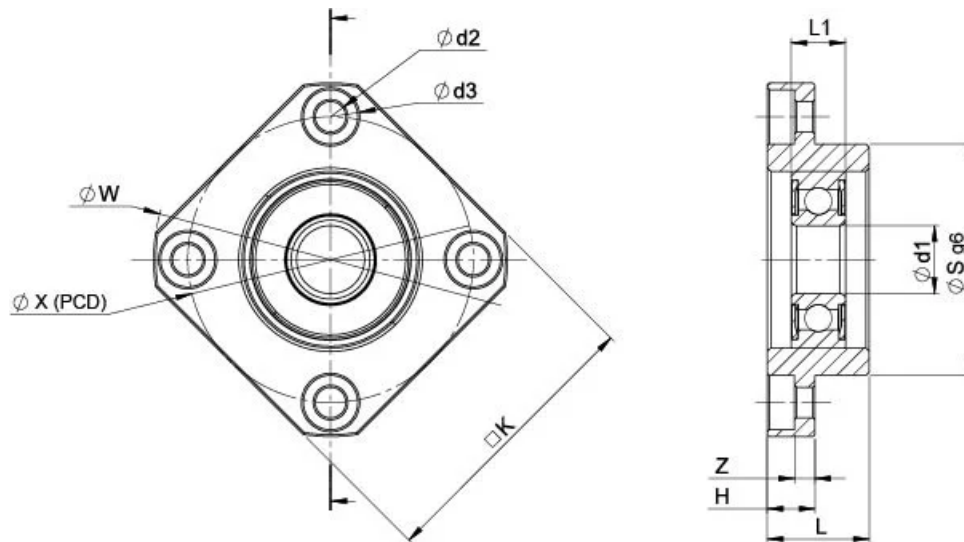

FFN

All dimensions in mm.

General Data

Designation	Compatible with	Bearing
FFN10	Screw dim. 1402	608-2Z
FFN12	Screw dim. 1605 / 1610 / 1616 / 1632	6000-2Z
FFN15	Screw dim. 2005 / 2020 / 2040	6002-2Z
FFN17	Screw dim. 2510	6203-2Z
FFN20	Screw dim. 3205 / 3210 / 3220 / 3232	6204-2Z
FFN25	Screw dim. 3205 / 3210 / 3220 / 3232	6205-2Z
FFN30	Screw dim. 4005 / 4010 / 4020 / 4040	6206-2Z

Dimensions

Designation	H	K	L	S	Z	d1	d2	D3	L1
FFN10	7	35	12	28	3	8	3.4	6.5	7
FFN12	7	42	15	34	3	10	4.5	8	8
FFN15	9	52	17	40	3.5	15	5.5	9.5	9
FFN17	11	61	20	50	4.5	17	6.6	11	12
FFN20	11	68	20	57	4.5	20	6.6	11	14
FFN25	14	79	24	63	5.5	25	9	14	15
FFN30	18	93	27	75	7	30	11	17	16