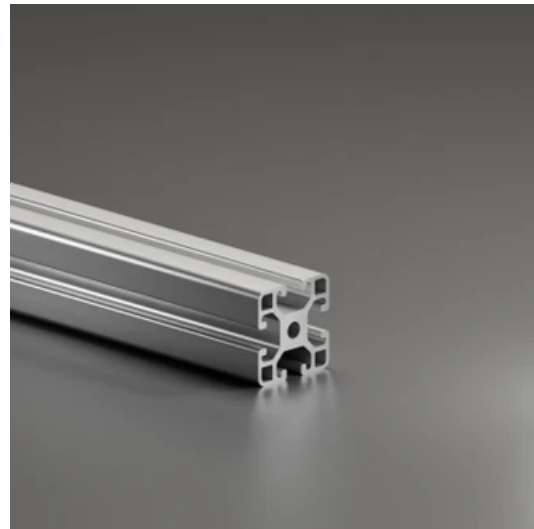

## Profile 8 40x40 Light

**System:** 40 - Slot 8  
**Dimensions:** 40x40  
**Length (mm):** 6000  
**Material Quality:** Light  
**Profile Type:** Open