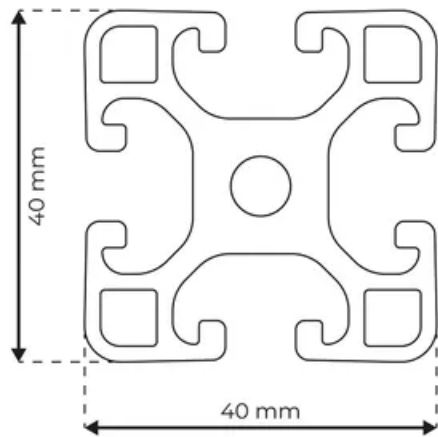

## Profile 8 40x40 Light

**System:** 40 - Slot 8  
**Dimensions:** 40x40  
**Length (mm):** 6000  
**Material Quality:** Light  
**Profile Type:** Open

## General Data

Designation	System	$I_x$ (cm <sup>4</sup> )	$I_y$ (cm <sup>4</sup> )	$W_x$ (cm <sup>3</sup> )	$W_y$ (cm <sup>3</sup> )
RP1130	40 - Slot 8	9.06	9.06	4.53	4.53

Designation	A (cm <sup>2</sup> )	Mass (kg/m)
RP1130	6.49	1.76