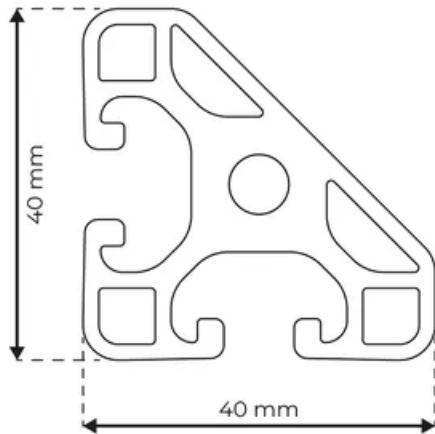

## Profile 8 40x40 Light 45°

**System:** 40 - Slot 8  
**Dimensions:** 40x40  
**Length (mm):** 6000  
**Material Quality:** Light  
**Profile Type:** Angled

## General Data

Designation	System	$I_x$ (cm <sup>4</sup> )	$I_y$ (cm <sup>4</sup> )	$W_x$ (cm <sup>3</sup> )	$W_y$ (cm <sup>3</sup> )
RP1210	40 - Slot 8	6.6	6.6	2.94	2.94

Designation	A (cm <sup>2</sup> )	Mass (kg/m)
RP1210	5.6	1.52