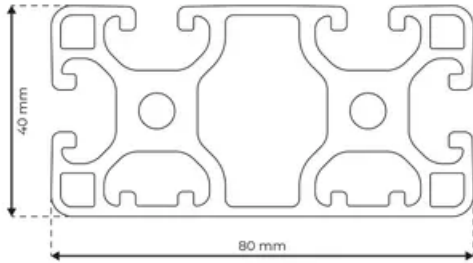

Profile 8 80x40 Light 2N

System: 40 - Slot 8
Dimensions: 80x40
Length (mm): 6000
Material Quality: Light
Profile Type: Closed

General Data

| Designation | System | I_x (cm ⁴) | I_y (cm ⁴) | W_x (cm ³) | W_y (cm ³) |
|-------------|-------------|--------------------------|--------------------------|--------------------------|--------------------------|
| RP1350 | 40 - Slot 8 | 18.51 | 71.63 | 8.97 | 17.91 |

| Designation | A (cm ²) | Mass (kg/m) |
|-------------|----------------------|-------------|
| RP1350 | 11.91 | 3.24 |