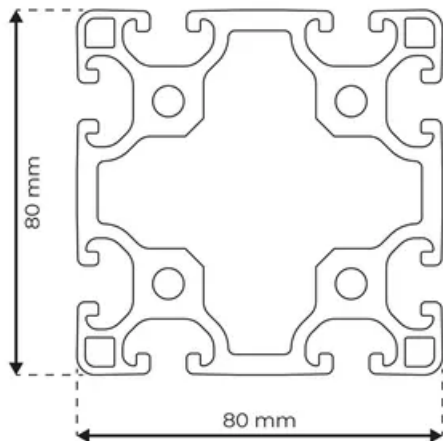

## Profile 8 80x80 Light

**System:** 40 - Slot 8  
**Dimensions:** 80x80  
**Length (mm):** 6000  
**Material Quality:** Light  
**Profile Type:** Open

## General Data

Designation	System	$I_x$ (cm <sup>4</sup> )	$I_y$ (cm <sup>4</sup> )	$W_x$ (cm <sup>3</sup> )	$W_y$ (cm <sup>3</sup> )
RP1170	40 - Slot 8	135.32	135.32	33.83	33.83

Designation	A (cm <sup>2</sup> )	Mass (kg/m)
RP1170	19.83	5.38