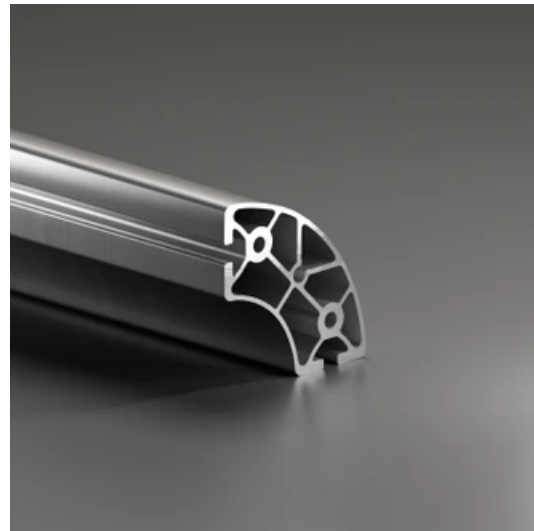

## Profile 8 40x90°R Light

**System:** 40 - Slot 8  
**Dimensions:** R40/80 90°  
**Length (mm):** 6000  
**Material Quality:** Light  
**Profile Type:** Radiused