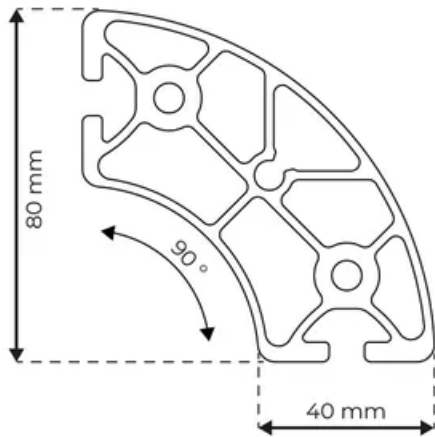

## Profile 8 40x90°R Light

**System:** 40 - Slot 8  
**Dimensions:** R40/80 90°  
**Length (mm):** 6000  
**Material Quality:** Light  
**Profile Type:** Radiused

## General Data

Designation	System	$I_x$ (cm <sup>4</sup> )	$I_y$ (cm <sup>4</sup> )	$W_x$ (cm <sup>3</sup> )	$W_y$ (cm <sup>3</sup> )
RP1440	40 - Slot 8	69.33	69.33	17.09	17.09

Designation	A (cm <sup>2</sup> )	Mass (kg/m)
RP1440	12.7	3.44