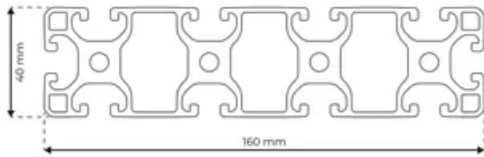

## Profile 8 160x40 Light

**System:** 40 - Slot 8  
**Dimensions:** 160x40  
**Length (mm):** 6000  
**Material Quality:** Light  
**Profile Type:** Open

## General Data

Designation	System	$I_x$ (cm <sup>4</sup> )	$I_y$ (cm <sup>4</sup> )	$W_x$ (cm <sup>3</sup> )	$W_y$ (cm <sup>3</sup> )
RP1160	40 - Slot 8	30.95	496.89	15.48	62.11

Designation	A (cm <sup>2</sup> )	Mass (kg/m)
RP1160	20.54	5.57