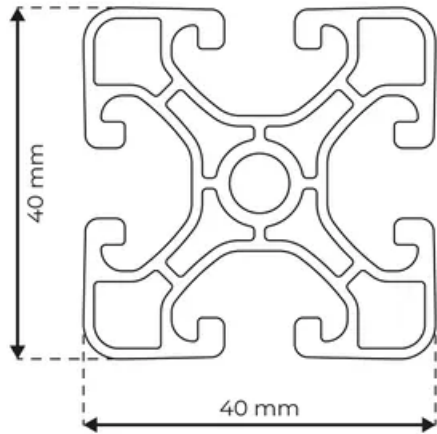

Profile 8 40x40 Ultralight

System: 40 - Slot 8
Dimensions: 40x40
Length (mm): 6000
Material Quality: Ultralight
Profile Type: Open

General Data

Designation	System	I_x (cm ⁴)	I_y (cm ⁴)	W_x (cm ³)	W_y (cm ³)
RP1135	40 - Slot 8	7.26	7.26	3.63	3.63

Designation	A (cm ²)	Mass (kg/m)
RP1135	4.78	1.29