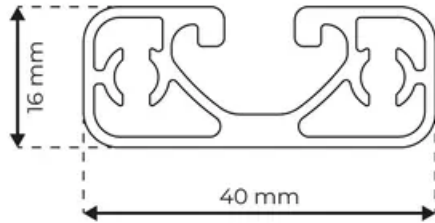

## Profile 8 40x16 Ultralight

**System:** 40 - Slot 8  
**Dimensions:** 16x40  
**Length (mm):** 6000  
**Material Quality:** Ultralight  
**Profile Type:** Open

## General Data

Designation	System	$I_x$ (cm <sup>4</sup> )	$I_y$ (cm <sup>4</sup> )	$W_x$ (cm <sup>3</sup> )	$W_y$ (cm <sup>3</sup> )
RP1015	40 - Slot 8	0.68	3.42	0.82	1.71

Designation	A (cm <sup>2</sup> )	Mass (kg/m)
RP1015	2.31	0.63