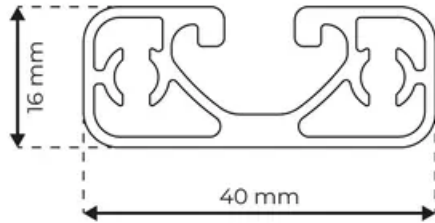

## Profile 8 40x16 Ultralight

**System:** 40 - Slot 8  
**Dimensions:** 40x16  
**Length (mm):** 6000  
**Material Quality:** Ultralight  
**Profile Type:** Open

## General Data

Designation	System	$I_x$ (cm <sup>4</sup> )	$I_y$ (cm <sup>4</sup> )	$W_x$ (cm <sup>3</sup> )	$W_y$ (cm <sup>3</sup> )
RP1015	40 - Slot 8	0.68	3.42	0.82	1.71

Designation	A (cm <sup>2</sup> )	Mass (kg/m)
RP1015	2.31	0.63