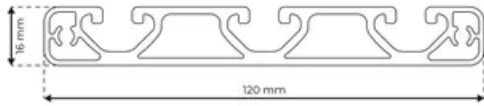

## Profile 8 120x16 Ultralight

**System:** 40 - Slot 8  
**Dimensions:** 120x16  
**Length (mm):** 6000  
**Material Quality:** Ultralight  
**Profile Type:** Open

## General Data

Designation	System	$I_x$ (cm <sup>4</sup> )	$I_y$ (cm <sup>4</sup> )	$W_x$ (cm <sup>3</sup> )	$W_y$ (cm <sup>3</sup> )
RP1019	40 - Slot 8	2.43	90.15	2.89	15.02

Designation	A (cm <sup>2</sup> )	Mass (kg/m)
RP1019	7.23	1.96