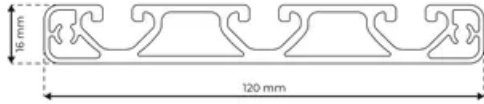

## Profile 8 120x16 Ultralight

**System:** 40 - Slot 8  
**Dimensions:** 120x16  
**Length (mm):** 6000  
**Material Quality:** Ultralight  
**Profile Type:** Open

## General Data

Designation	System	$I_x$ (cm <sup>4</sup> )	$I_y$ (cm <sup>4</sup> )	$W_x$ (cm <sup>3</sup> )	$W_y$ (cm <sup>3</sup> )
RP1019	40 - Slot 8	2.43	90.15	2.89	15.02

Designation	A (cm <sup>2</sup> )	Mass (kg/m)
RP1019	7.23	1.96