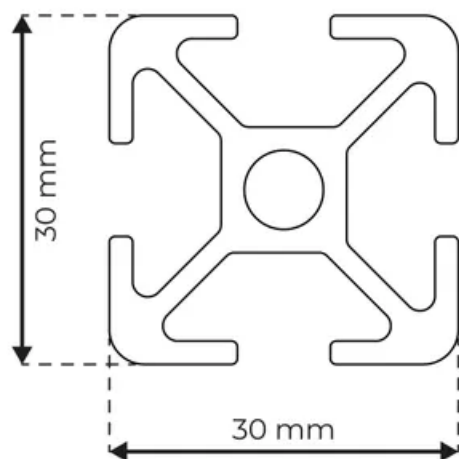

Profile 8 30x30 Light

System: 30 - Slot 8
Dimensions: 30x30
Length (mm): 6000
Material Quality: Light
Profile Type: Open

General Data

Designation	System	Ix (cm ⁴)	Iy (cm ⁴)	Wx (cm ³)	Wy (cm ³)
RP2010	30 - Slot 8	3.13	3.13	2.09	2.09

Designation	A (cm ²)	Mass (kg/m)
RP2010	3.31	0.90