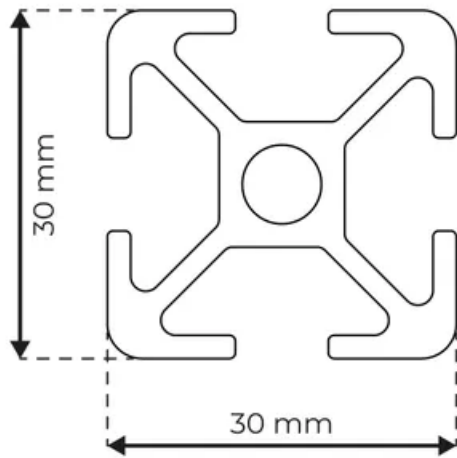

## Profile 8 30x30 Light

**System:** 30 - Slot 8  
**Dimensions:** 30x30  
**Length (mm):** 6000  
**Material Quality:** Light  
**Profile Type:** Open

## General Data

Designation	System	Ix (cm <sup>4</sup> )	Iy (cm <sup>4</sup> )	Wx (cm <sup>3</sup> )	Wy (cm <sup>3</sup> )
RP2010	30 - Slot 8	3.13	3.13	2.09	2.09

Designation	A (cm <sup>2</sup> )	Mass (kg/m)
RP2010	3.31	0.90