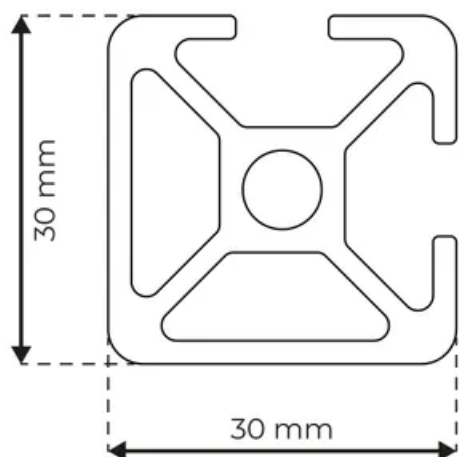

## Profile 8 30x30 Ligth 2N90

**System:** 30 - Slot 8  
**Dimensions:** 30x30  
**Length (mm):** 6000  
**Material Quality:** Light  
**Profile Type:** Closed

## General Data

Designation	System	I <sub>x</sub> (cm <sup>4</sup> )	I <sub>y</sub> (cm <sup>4</sup> )	W <sub>x</sub> (cm <sup>3</sup> )	W <sub>y</sub> (cm <sup>3</sup> )
RP2050	30 - Slot 8	3.44	3.44	2.20	2.20

Designation	A (cm <sup>2</sup> )	Mass (kg/m)
RP2050	3.64	0.99