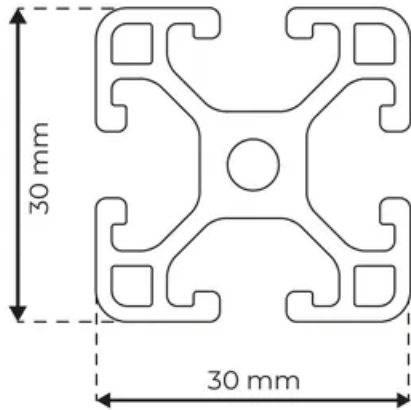

## Profile 6 30x30 Light

**System:** 30 - Slot 6  
**Dimensions:** 30x30  
**Length (mm):** 6000  
**Material Quality:** Light  
**Profile Type:** Open

## General Data

Designation	System	Ix (cm <sup>4</sup> )	Iy (cm <sup>4</sup> )	Wx (cm <sup>3</sup> )	Wy (cm <sup>3</sup> )
RP3060	30 - Slot 6	2.88	2.88	1.92	1.92

Designation	A (cm <sup>2</sup> )	Mass (kg/m)
RP3060	3.34	0.9