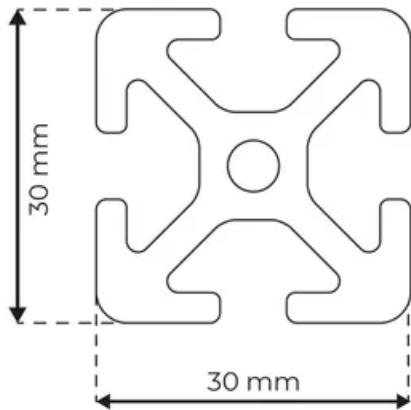

Profile 6 30x30 Normal

System: 30 - Slot 6
Dimensions: 30x30
Length (mm): 6000
Material Quality: Normal
Profile Type: Open

General Data

Designation	System	Ix (cm ⁴)	Iy (cm ⁴)	Wx (cm ³)	Wy (cm ³)
RP3010	30 - Slot 6	4.13	4.13	2.75	2.75

Designation	A (cm ²)	Mass (kg/m)
RP3010	4.6	1.24