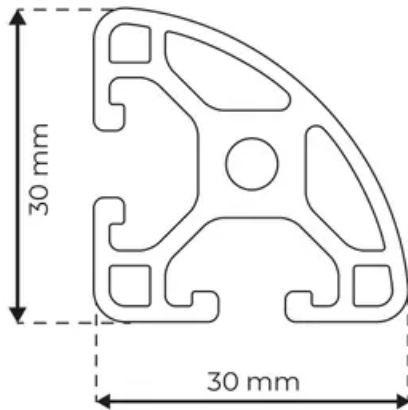

## Profile 6 30x30R Light

**System:** 30 - Slot 6  
**Dimensions:** 30x30  
**Length (mm):** 3000  
**Material Quality:** Light  
**Profile Type:** Radiused

## General Data

Designation	System	$I_x$ (cm <sup>4</sup> )	$I_y$ (cm <sup>4</sup> )	$W_x$ (cm <sup>3</sup> )	$W_y$ (cm <sup>3</sup> )
RP3160	30 - Slot 6	2.14	2.14	1.3	1.3

Designation	A (cm <sup>2</sup> )	Mass (kg/m)
RP3160	2.99	0.81