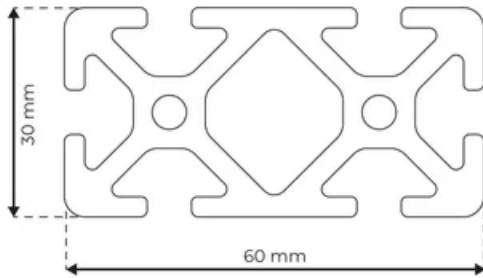

## Profile 6 60x30 Normal

**System:** 30 - Slot 6  
**Dimensions:** 60x30  
**Length (mm):** 6000  
**Material Quality:** Normal  
**Profile Type:** Open

## General Data

| Designation | System      | $I_x$ (cm <sup>4</sup> ) | $I_y$ (cm <sup>4</sup> ) | $W_x$ (cm <sup>3</sup> ) | $W_y$ (cm <sup>3</sup> ) |
|-------------|-------------|--------------------------|--------------------------|--------------------------|--------------------------|
| RP3020      | 30 - Slot 6 | 28.9                     | 7.85                     | 9.63                     | 5.24                     |

| Designation | A (cm <sup>2</sup> ) | Mass (kg/m) |
|-------------|----------------------|-------------|
| RP3020      | 8.32                 | 2.24        |