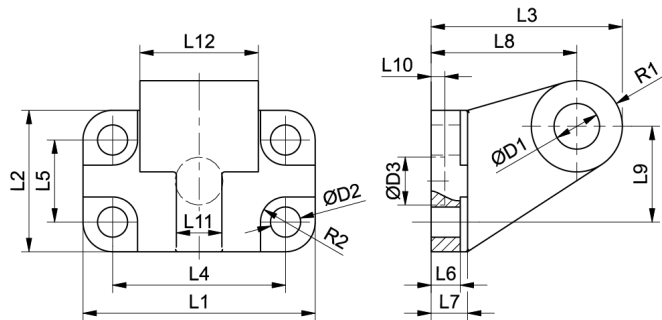

## Swivel foot mounting MLG

Dimensions in mm.

**Material:** Aluminium

## Dimensions

Simple support

Designation	L1	L2	L3	L4	L5	L6	L7	L8	L9
<b>MLG 45 - 108233</b>	51	31	42	38	18	6.4	8	32	21

Designation	L10	L11	L12	D1	D2	D3	R1	R2
<b>MLG 45 - 108233</b>	3 (+0.5/0)	10	26	10 (H9)	6.6 (H13)	10.5 (+0.5/0)	10	5.5