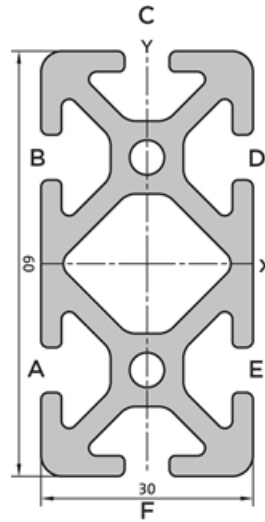

Profile 30x60

System: 6
Dimensions: 30x60

Variant Data

Designation	Ix (cm ⁴)	Iy (cm ⁴)	Wx (cm ³)	Wy (cm ³)	A (cm ²)
PP3020	28.9	7.85	9.63	5.24	8.32

Designation	Mass (kg/m)
PP3020	2.24