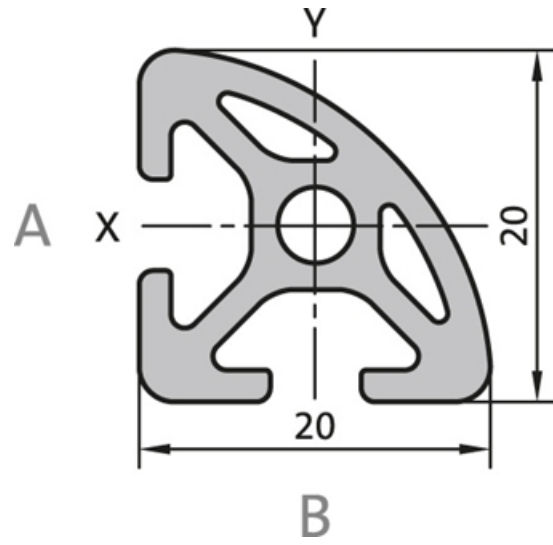

Profile 20x20 R90°

System: 5
Dimensions: 20x20

Variant Data

Designation	Ix (cm ⁴)	Iy (cm ⁴)	Wx (cm ³)	Wy (cm ³)	A (cm ²)
PP4110	0.58	0.58	0.54	0.54	1.72

Designation	Mass (kg/m)
PP4110	0.47