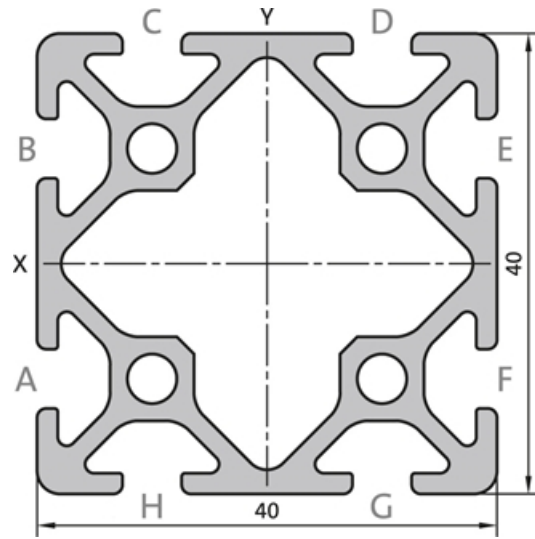

Profile 40x40

System: 5

Dimensions: 40x40

Variant Data

Designation	Ix (cm ⁴)	Iy (cm ⁴)	Wx (cm ³)	Wy (cm ³)	A (cm ²)
PP4070	9.24	9.24	4.62	4.62	5.1

Designation	Mass (kg/m)
PP4070	1.38